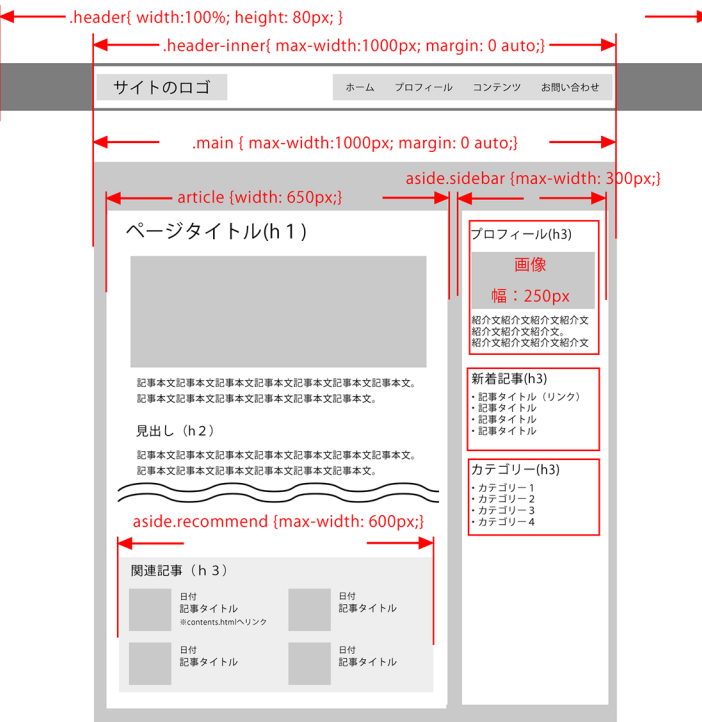

第2回制作実習「2カラムレイアウト」

スマホ表示

- ・1カラムレイアウト。
- ・ articleはwidth:100%

その他、画面外のはみ出しに気を付ける

web2

- css
- style.css
- images (ファイル名は半角)
- index.html (2カラム)
- contents.html (2カラム)
- profile.html (1カラム)
- contact.html (1カラム)

トップページ、コンテンツページは2カラム

トップページ、コンテンツページは2カラム

プロフィール、お問い合わせは1カラム