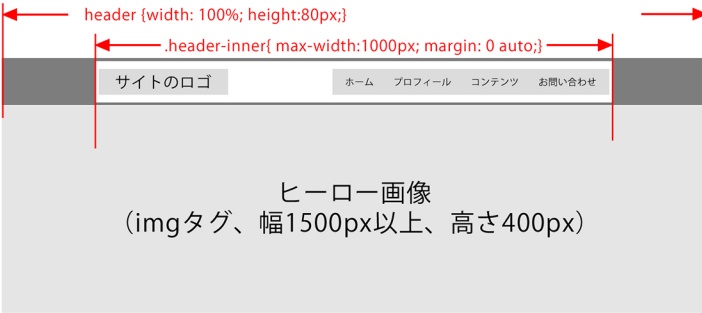

第2回制作実習「2カラムレイアウト」

スマホ表示

- ・1カラムレイアウト。
- ・ articleはwidth:100%

その他、画面外のはみ出しに気を付ける

web2

- css
- style.css
- images (ファイル名は半角)
- index.html (2カラム)
- contents.html (2カラム)
- profile.html (1カラム)
- contact.html (1カラム)

トップページ、コンテンツページは2カラム

トップページ、コンテンツページは2カラム

プロフィール、お問い合わせは1カラム