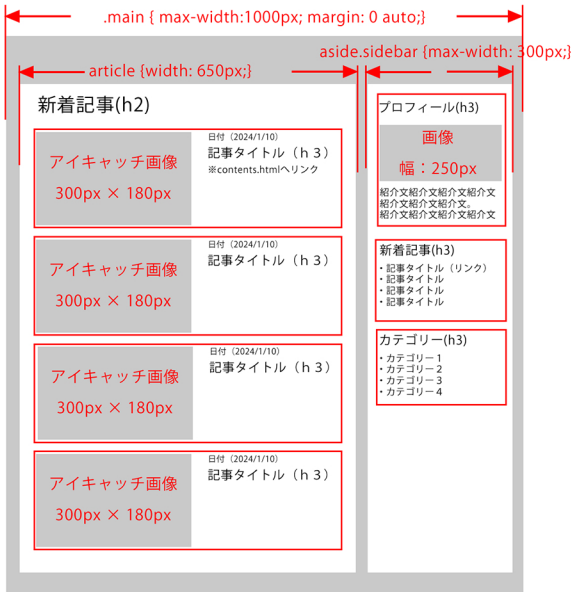

第2回制作実習「2カラムレイアウト」

スマホ表示

- ・1カラムレイアウト。
- ・ articleはwidth:100%

その他、画面外のはみ出しに気を付ける

web2

- css
- style.css
- images (ファイル名は半角)
- index.html (2カラム)
- contents.html (2カラム)
- profile.html (1カラム)
- contact.html (1カラム)

トップページ、コンテンツページは2カラム

トップページ、コンテンツページは2カラム

プロフィール、お問い合わせは1カラム